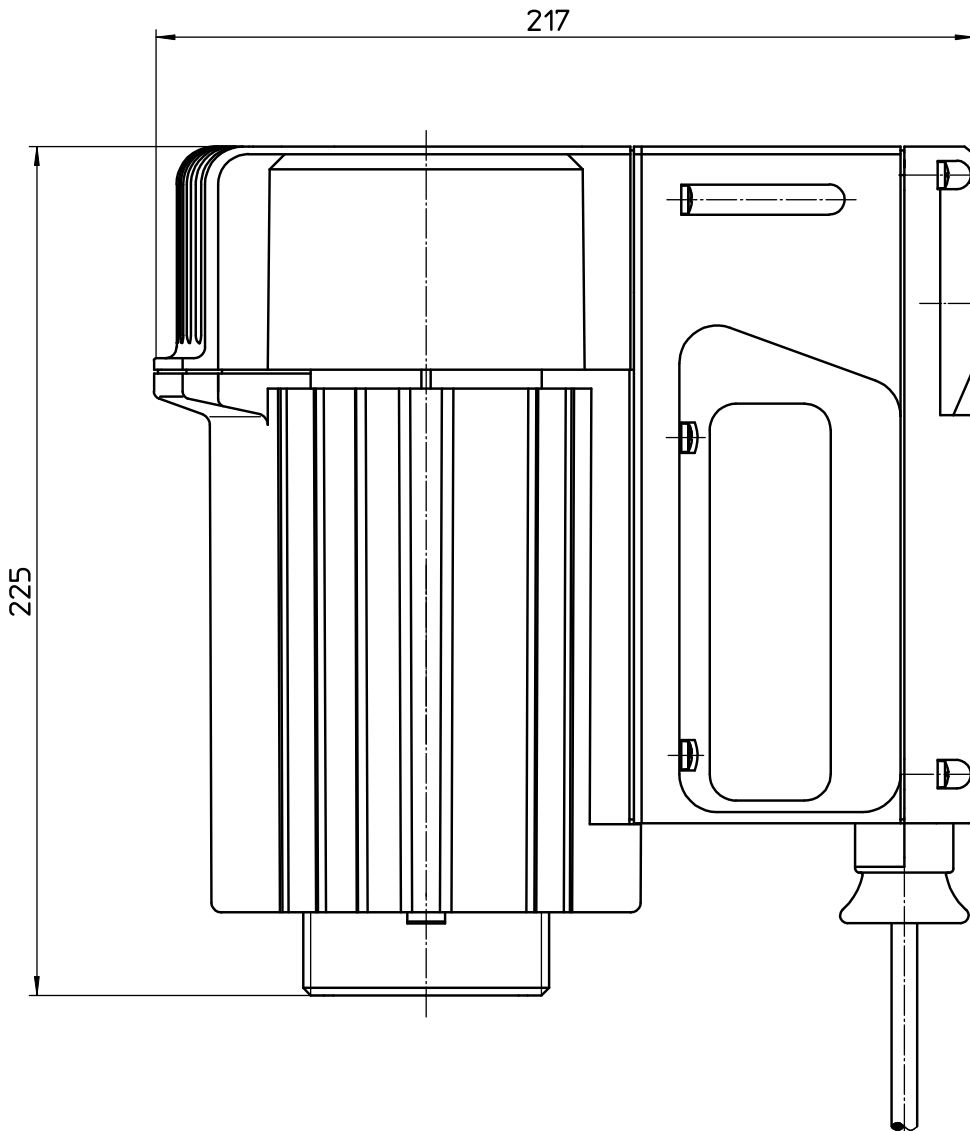

Maßblatt
Dimensional drawing
Plan d'encombrement

F 457
F 457 EL

Vers.: 3

05/2005

FLUX-GERÄTE GMBH D-75433 Maulbronn

45780002