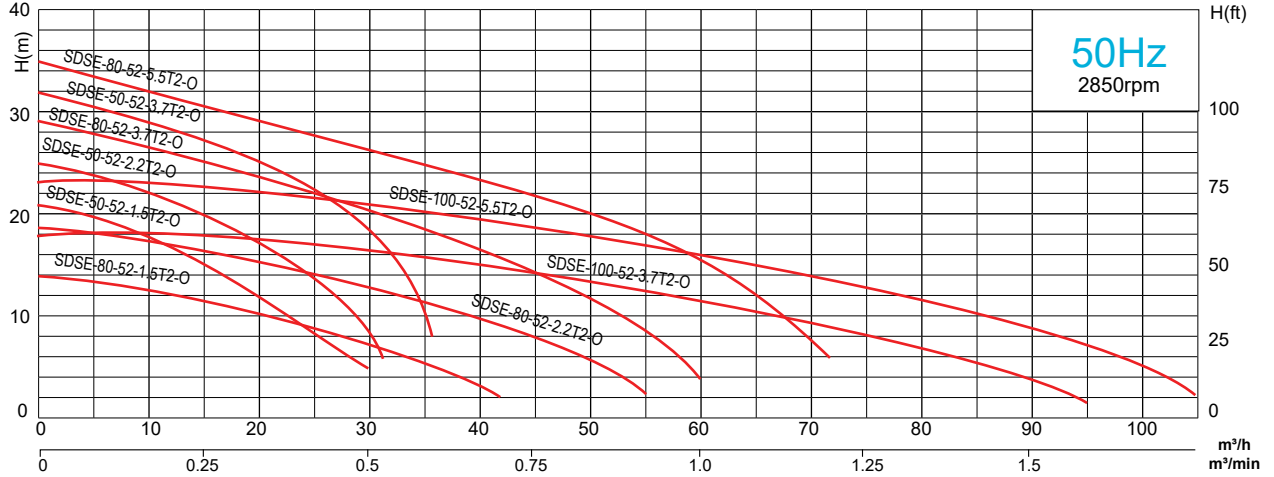

Performance Curves

SDS Series

Model (50Hz)	Outlet	Motor Power		Rated Current (400v)	Rated Capacity		Rated Head	Max Capacity		Max Head	Impeller Passage	N.W	G.W	Packing Dimension
	mm	kW	HP	A	m³/h	m³/min	m	m³/h	m³/min	m	mm	kg	kg	mm
SDSE-50-52-1.5T2-O	50	1.5	2	3.5	15	0.25	15	30	0.5	21	8.5	39	43	690x270x315
SDSE-80-52-1.5T2-O	80	1.5	2	3.5	27	0.45	9	42	0.7	14	8.5	39	43	690x270x315
SDSE-50-52-2.2T2-O	50	2.2	3	5.0	20	0.33	18	32	0.53	25	8.5	42	46	690x270x315
SDSE-80-52-2.2T2-O	80	2.2	3	5.0	36	0.6	11	55	0.92	18.5	8.5	42	46	690x270x315
SDSE-50-52-3.7T2-O	50	3.7	5	7.7	18	0.3	26	36	0.6	32	8.5	60	66	730x320x315
SDSE-80-52-3.7T2-O	80	3.7	5	7.7	35	0.58	18.5	60	1.0	29	8.5	60	66	730x320x345
SDSE-100-52-3.7T2-O	100	3.7	5	7.7	60	1.0	11.5	95	1.58	18	8.5	61	67	730x320x345
SDSE-80-52-5.5T2-O	80	5.5	7.5	11.4	45	0.75	22	72	1.2	35	8.5	68	74	730x320x345
SDSE-100-52-5.5T2-O	100	5.5	7.5	11.4	60	1.0	16	105	1.75	23	8.5	71	75	770x320x365
SDSE-100-52-7.5T2-O	100	7.5	10	15	60	1.0	26	88	1.47	41	11.5	116	129	965x395x455
SDSE-150-52-7.5T2-O	150	7.5	10	15	80	1.33	20.5	130	2.17	32	19.5	133	142	965x395x455
SDSE-100-52-11T2-O	100	11	15	22	60	1.0	32	86.4	1.44	48.5	11.5	119	129	975x395x455
SDSE-150-52-11T2-O	150	11	15	22	90	1.5	25	150	2.5	34	19.5	134	157	975x395x455