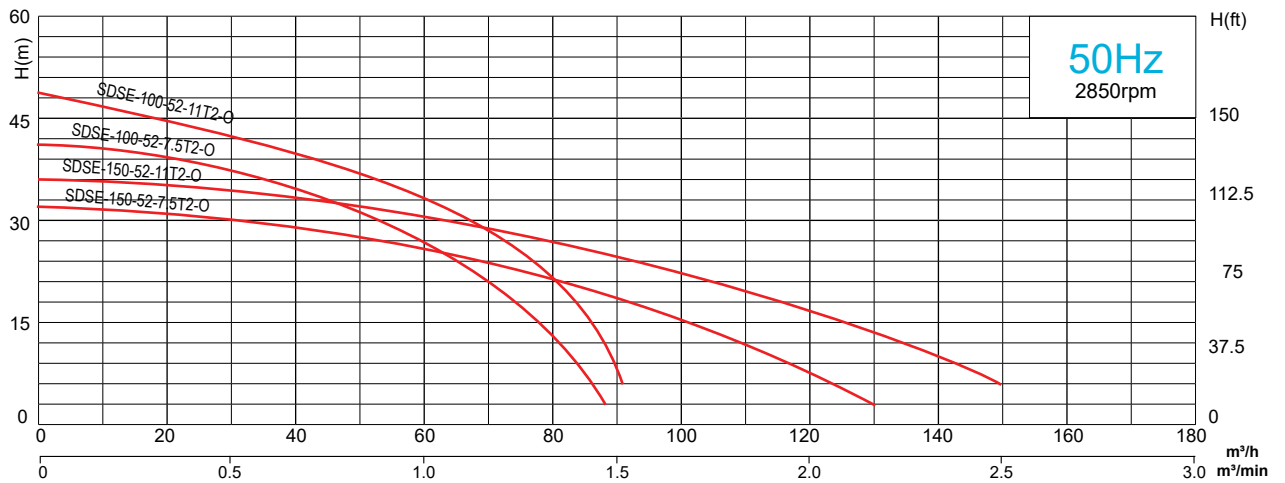

Performance Curves

SDS Series

Model (50Hz)	Outlet	Motor Power		Rated Current (400v)	Rated Capacity		Rated Head	Max Capacity		Max Head	Impeller Passage	N.W	G.W	Packing Dimension
	mm	kW	HP	A	m³/h	m³/min	m	m³/h	m³/min	m	mm	kg	kg	mm
SDSE-50-52-1.5T2-O	50	1.5	2	3.5	15	0.25	15	30	0.5	21	8.5	39	43	690x270x315
SDSE-80-52-1.5T2-O	80	1.5	2	3.5	27	0.45	9	42	0.7	14	8.5	39	43	690x270x315
SDSE-50-52-2.2T2-O	50	2.2	3	5.0	20	0.33	18	32	0.53	25	8.5	42	46	690x270x315
SDSE-80-52-2.2T2-O	80	2.2	3	5.0	36	0.6	11	55	0.92	18.5	8.5	42	46	690x270x315
SDSE-50-52-3.7T2-O	50	3.7	5	7.7	18	0.3	26	36	0.6	32	8.5	60	66	730x320x315
SDSE-80-52-3.7T2-O	80	3.7	5	7.7	35	0.58	18.5	60	1.0	29	8.5	60	66	730x320x345
SDSE-100-52-3.7T2-O	100	3.7	5	7.7	60	1.0	11.5	95	1.58	18	8.5	61	67	730x320x345
SDSE-80-52-5.5T2-O	80	5.5	7.5	11.4	45	0.75	22	72	1.2	35	8.5	68	74	730x320x345
SDSE-100-52-5.5T2-O	100	5.5	7.5	11.4	60	1.0	16	105	1.75	23	8.5	71	75	770x320x365
SDSE-100-52-7.5T2-O	100	7.5	10	15	60	1.0	26	88	1.47	41	11.5	116	129	965x395x455
SDSE-150-52-7.5T2-O	150	7.5	10	15	80	1.33	20.5	130	2.17	32	19.5	133	142	965x395x455
SDSE-100-52-11T2-O	100	11	15	22	60	1.0	32	86.4	1.44	48.5	11.5	119	129	975x395x455
SDSE-150-52-11T2-O	150	11	15	22	90	1.5	25	150	2.5	34	19.5	134	157	975x395x455